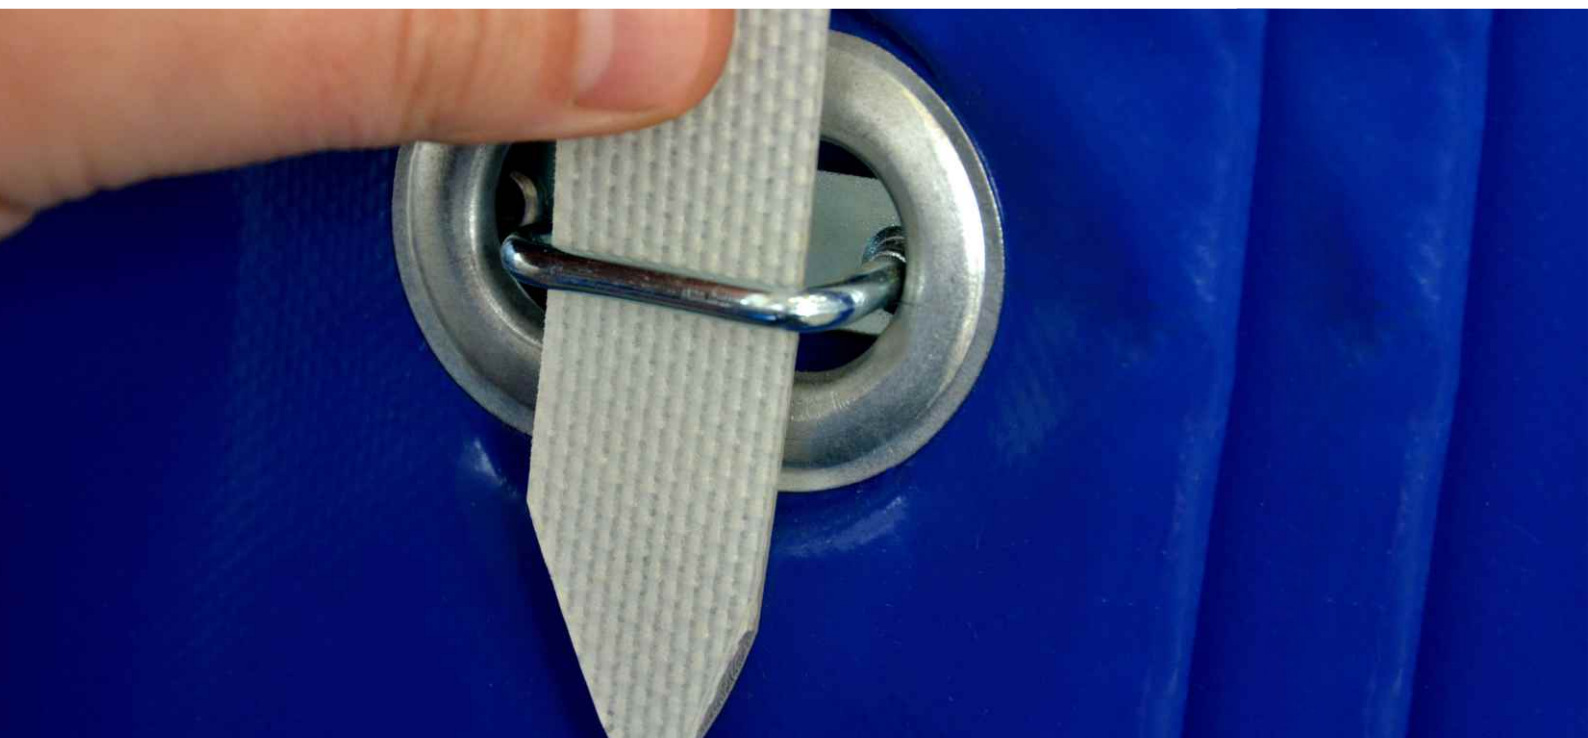

I tutaj ważna uwaga: aby plandeka spełniała swoje zadanie musi być dopasowana do przyczepy i odpowiednio zamontowana. Źle dopasowana czy zamontowana plandeka nie ochroni przewożonego towaru, a nawet może stworzyć zagrożenie w ruchu drogowym. Wyobraźmy sobie, że nasz ładunek wypada na drogę w sposób niekontrolowany w wyniku wadliwie działających zamknięć plandeki... strach pomyśleć co mogłoby się stać.

Nazwa artykułu	Numer artykułu
Ekspandor	KK9668
Hak poliamidowy	KK9669
Hak S	KK9670

Ważne jest, aby w trakcie zamykania plandeki prawidłowo naciągnąć linkę na wszystkie haki. Prawidłowe naciągnięcie linki daje gwarancję, że w trakcie jazdy plandeka nie otworzy się, a przewożony ładunek nie ulegnie uszkodzeniu.

Nazwa artykułu	Numer artykułu
Haki zwykłe	KK9671
Karabińczyk	KK9672
Zaczep obrotowy	403209.001
Zaczep U	409891.001

W przypadku zamknięć na pasek należy zwrócić uwagę aby przewleczony on był przez każdy zaczep. Eliminuje to możliwość samoczynnego otwarcia się plandeki w trakcie transportu.