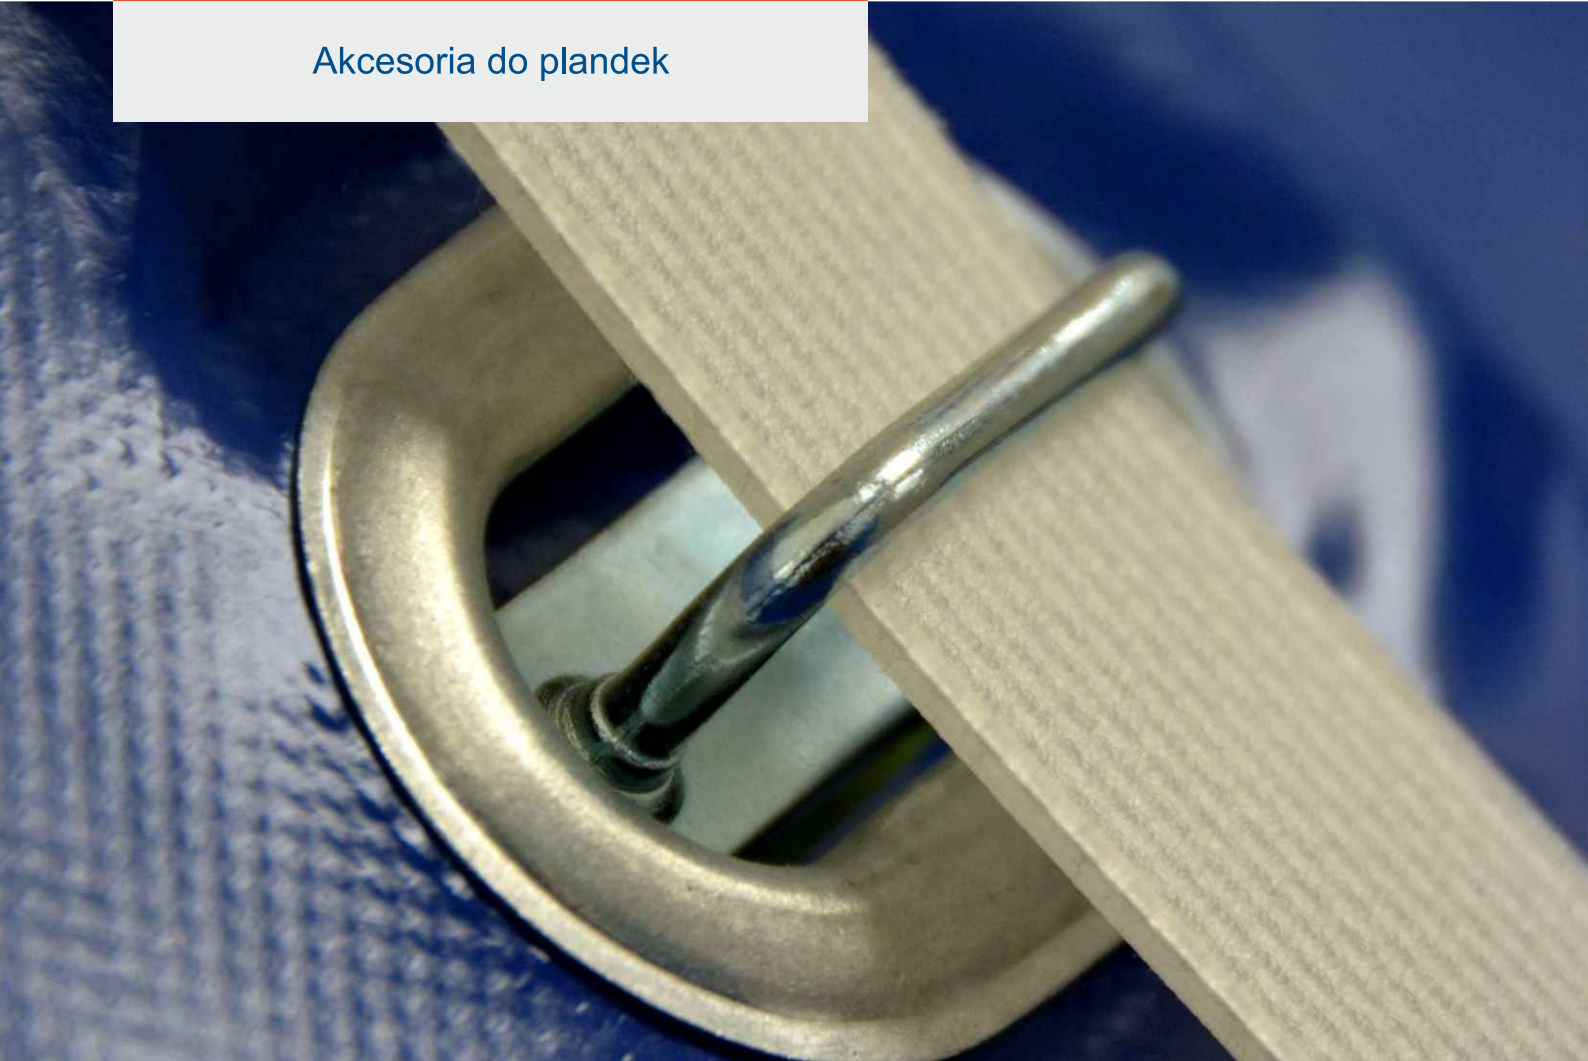

# Newsletter

24.2016

Szanowni Państwo,

Istotnym aspektem transportu towarów jest odpowiednie ich zabezpieczenie przed wpływem warunków atmosferycznych. Praktycznym i często stosowanym rozwiązaniem jest użycie plandeki ochronnej osłaniającej towar przed deszczem i zabrudzeniem.

I tutaj ważna uwaga: aby plandeka spełniała swoje zadanie musi być dopasowana do przyczepy i odpowiednio zamontowana. Źle dopasowana czy zamontowana plandeka nie ochroni przewożonego towaru, a nawet może stworzyć zagrożenie w ruchu drogowym. Wyobraźmy sobie, że nasz ładunek wypada na drogę w sposób niekontrolowany w wyniku wadliwie działających zamknięć plandeki... strach pomyśleć co mogłoby się stać.

Jeśli chcecie mieć pewność, że wasz ładunek jest właściwie zabezpieczony korzystajcie z akcesoriów do plandek oferowanych przez KNOTT. Dlaczego warto używać naszych akcesoriów? Ponieważ:

- ich solidność i niezawodność jest owocem wieloletniego doświadczenia naszych konstruktorów,
- prosta konstrukcja umożliwia szybkie i łatwe zastosowanie w różnego rodzaju plandekach,
- ułatwiają zamykanie i otwieranie plandeki,
- metalowe akcesoria wykonane są z ocynkowanej stali odpornej na warunki atmosferyczne.

Nazwa artykułu	Numer artykułu
Ekspandor	KK9668
Hak poliamidowy	KK9669
Hak S	KK9670

Ważne jest, aby w trakcie zamykania plandeki prawidłowo naciągnąć linkę na wszystkie haki. Prawidłowe naciągnięcie linki daje gwarancję, że w trakcie jazdy plandeka nie otworzy się, a przewożony ładunek nie ulegnie uszkodzeniu.