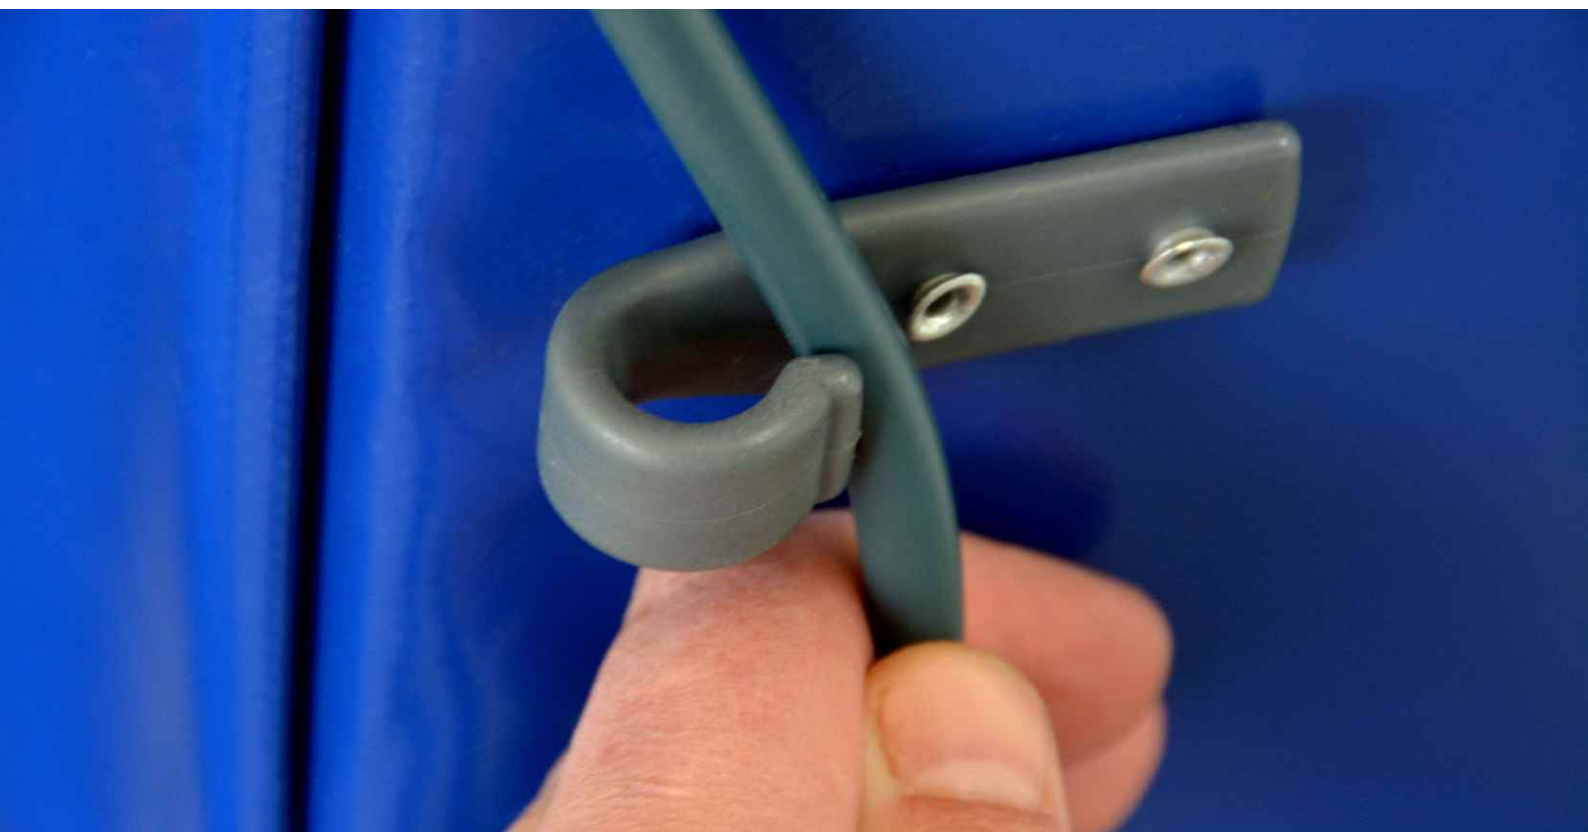

# Newsletter

24.2016

Szanowni Państwo,

Istotnym aspektem transportu towarów jest odpowiednie ich zabezpieczenie przed wpływem warunków atmosferycznych. Praktycznym i często stosowanym rozwiązaniem jest użycie plandeki ochronnej osłaniającej towar przed deszczem i zabrudzeniem.

I tutaj ważna uwaga: aby plandeka spełniała swoje zadanie musi być dopasowana do przyczepy i odpowiednio zamontowana. Źle dopasowana czy zamontowana plandeka nie ochroni przewożonego towaru, a nawet może stworzyć zagrożenie w ruchu drogowym. Wyobraźmy sobie, że nasz ładunek wypada na drogę w sposób niekontrolowany w wyniku wadliwie działających zamknięć plandeki... strach pomyśleć co mogłoby się stać.

Jeśli chcecie mieć pewność, że wasz ładunek jest właściwie zabezpieczony korzystajcie z akcesoriów do plandek oferowanych przez KNOTT. Dlaczego warto używać naszych akcesoriów? Ponieważ:

- ich solidność i niezawodność jest owocem wieloletniego doświadczenia naszych konstruktorów,
- prosta konstrukcja umożliwia szybkie i łatwe zastosowanie w różnego rodzaju plandekach,
- ułatwiają zamykanie i otwieranie plandeki,
- metalowe akcesoria wykonane są z ocynkowanej stali odpornej na warunki atmosferyczne.

Nazwa artykułu	Numer artykułu
Ekspandor	KK9668
Hak poliamidowy	KK9669
Hak S	KK9670

Ważne jest, aby w trakcie zamykania plandeki prawidłowo naciągnąć linkę na wszystkie haki. Prawidłowe naciągnięcie linki daje gwarancję, że w trakcie jazdy plandeka nie otworzy się, a przewożony ładunek nie ulegnie uszkodzeniu.