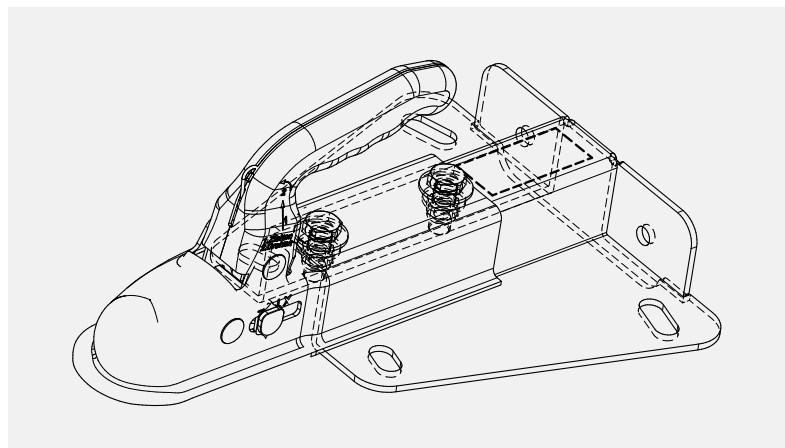

# Newsletter

23.2016

Szanowni Państwo,

Jednym z podstawowych elementów każdej przyczepy jest wytrzymały zaczepek dostosowany do jej konstrukcji oraz przeznaczenia. Artykułem, który szczególnie polecamy jest zaczepek kulowy z łącznikiem KZE 7,5 oraz konsolą.

Dlaczego produkt ten jest wart polecenia? Ponieważ:

- wyposażony jest w konsolę umożliwiającą montaż koła podporowego lub podpory stałej,
- może być szeroko stosowany w konstrukcjach przyczep niehamowanych,
- jest idealnym zaczepekem do dyszli w kształcie litery V,
- wykonany jest z blachy stalowej, następnie cynkowany ogniowo.

Nazwa	Dopuszczalne obciążenie C/R (kg)	Dopuszczalne obciążenie pionowe dyszla S (kg)	Masa własna (kg)	Art. nr
Zaczepek kulowy z łącznikiem KZE 7,5	750	75	4,26	P3900010

Szczegółowych informacji o produktach udziela Dział Handlowy KNOTT Sp. z o.o.