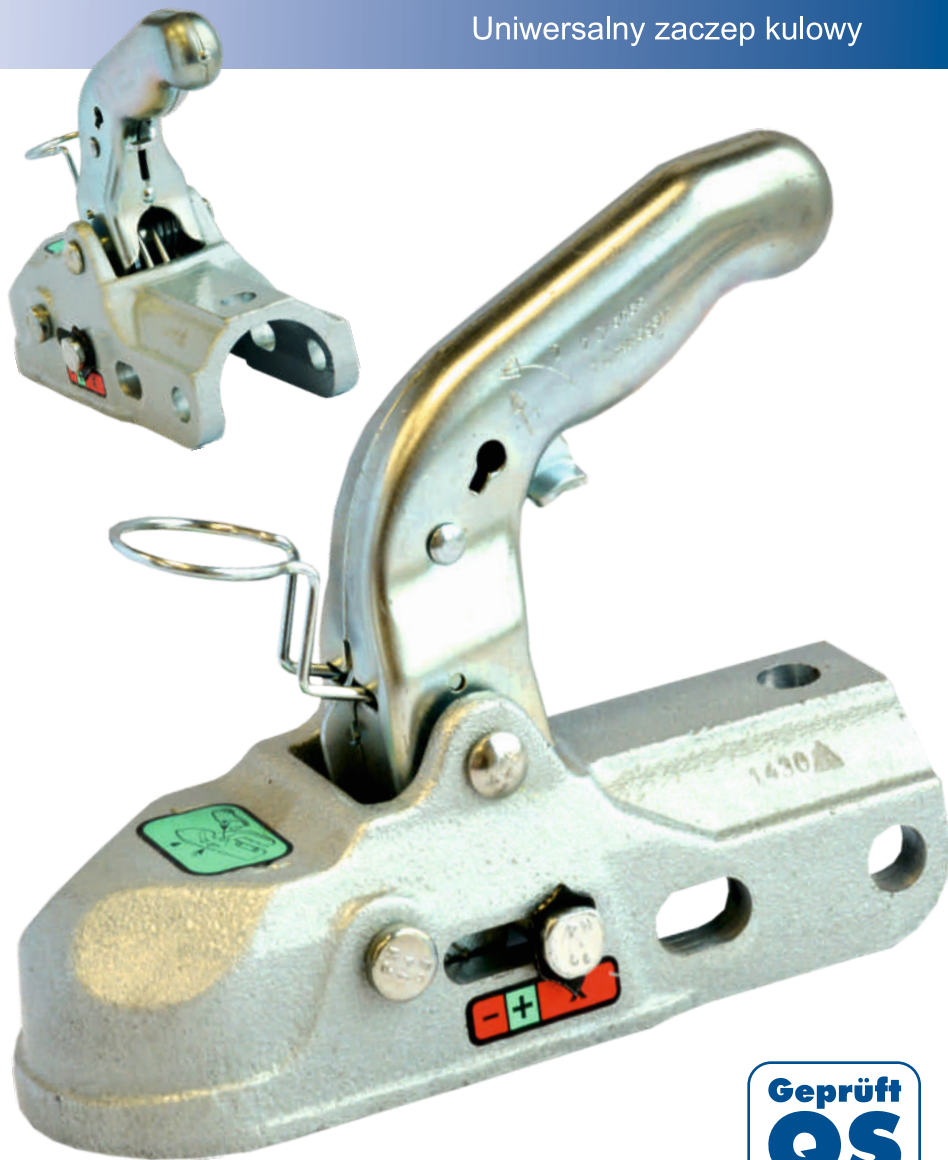

Trailer systems

Zaczep uniwersalny K30U

Newsletter

01.2016

Szanowni Państwo,

prezentujemy nowość w naszej ofercie - uniwersalny zaczep kulowy KNOTT K30U.

- System nakładek redukcyjnych umożliwiających montaż do urządzeń najeżdżających o średnicy suwadła od 35 mm do 50 mm.
- Prosta i nowoczesna konstrukcja ułatwia otwieranie i zamykanie zaczepu jedną ręką.
- Zaczep wyposażony jest w uniwersalny uchwyt na wtyczkę przewodu oświetleniowego.
- Każdy zaczep posiada oznaczenie wskazujące najistotniejsze miejsca konserwacji w celu umożliwienia poprawnej funkcjonalności i zapewnienia bezpieczeństwa.
- Czytelny i precyzyjny wskaźnik sprzęgu informuje o prawidłowości działania urządzenia i stanie kuli haka holowniczego.
- Istnieje możliwość zamontowania zabezpieczenia antykradzieżowego.

Oferowane przez nas zaczepy kulowe KNOTT gwarantują pewne i solidne połączenie pojazdu ciągnącego z przyczepą. Zapewniają najwyższy poziom trwałości, bezpieczeństwa i komfortu jazdy.

Dane techniczne:

Art. nr	Dopuszczalne obciążenie C/R (kg)	Dopuszczalne obciążenie pionowe dyszla S (kg)	Opakowanie	Masa własna (kg)
6E0350.200	3000	300	kartonowe	2,70

Numer homologacji: **E1** 55R-012507

Zaczep bez nakładki redukcyjnej

Zaczep z nakładką redukcyjną 45 mm

- System nakładek redukcyjnych umożliwia montaż z urządzeniami najazdowymi o średnicy suwadła od 35 mm do 50 mm
- Zaczep dostosowany jest do montażu z urządzeniami najazdowymi marek AL-KO, BPW oraz Nipper.