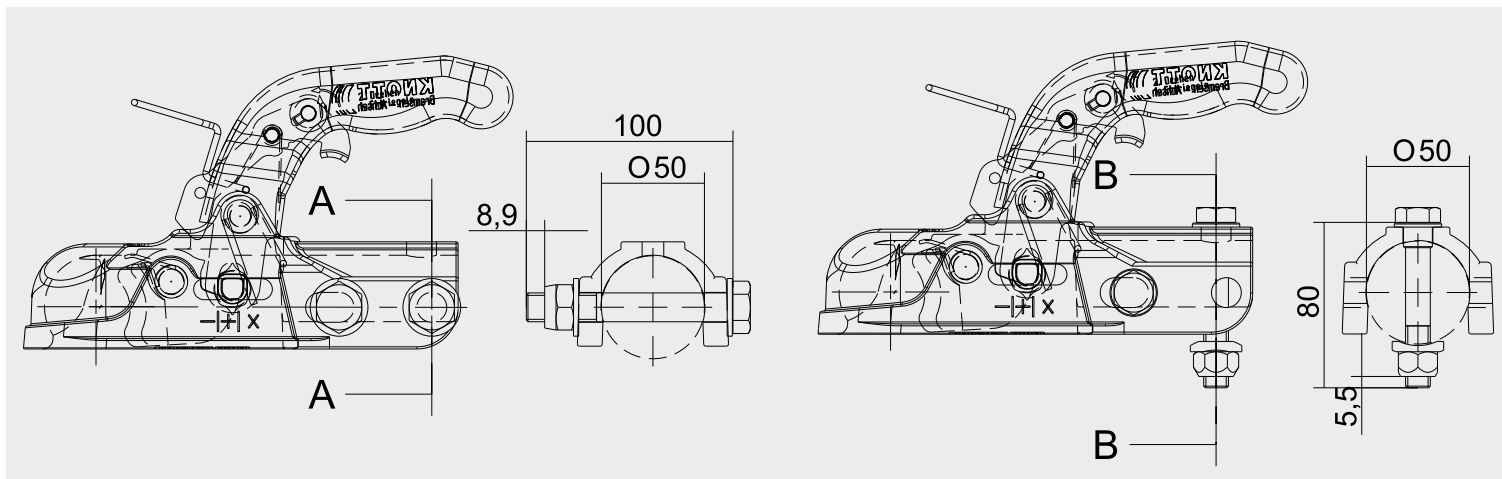

Trailer systems

Zaczep uniwersalny K30U

Newsletter

01.2016

Szanowni Państwo,

prezentujemy nowość w naszej ofercie - uniwersalny zaczep kulowy KNOTT K30U.

- System nakładek redukcyjnych umożliwiających montaż do urządzeń najeżdżających o średnicy suwadła od 35 mm do 50 mm.
- Prosta i nowoczesna konstrukcja ułatwia otwieranie i zamykanie zaczepu jedną ręką.
- Zaczep wyposażony jest w uniwersalny uchwyt na wtyczkę przewodu oświetleniowego.
- Każdy zaczep posiada oznaczenie wskazujące najistotniejsze miejsca konserwacji w celu umożliwienia poprawnej funkcjonalności i zapewnienia bezpieczeństwa.
- Czytelny i precyzyjny wskaźnik sprzęgu informuje o prawidłowości działania urządzenia i stanie kuli haka holowniczego.
- Istnieje możliwość zamontowania zabezpieczenia antykradzieżowego.

Oferowane przez nas zaczepy kulowe KNOTT gwarantują pewne i solidne połączenie pojazdu ciągnącego z przyczepą. Zapewniają najwyższy poziom trwałości, bezpieczeństwa i komfortu jazdy.

Dane techniczne:

Art. nr	Dopuszczalne obciążenie C/R (kg)	Dopuszczalne obciążenie pionowe dyszla S (kg)	Opakowanie	Masa własna (kg)
6E0350.200	3000	300	kartonowe	2,70

Numer homologacji: **E1** 55R-012507

Zaczep bez nakładki redukcyjnej

Zaczep z nakładką redukcyjną 45 mm

- System nakładek redukcyjnych umożliwia montaż z urządzeniami najazdowymi o średnicy suwadła od 35 mm do 50 mm
- Zaczep dostosowany jest do montażu z urządzeniami najazdowymi marek AL-KO, BPW oraz Nipper.