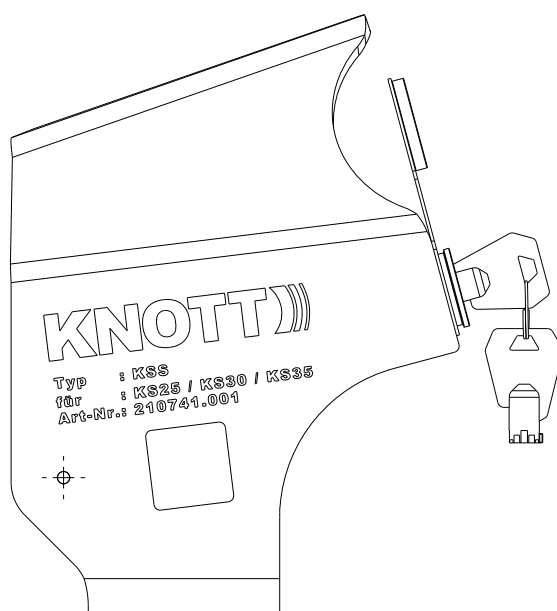

Newsletter

12.2021

Zabezpieczenie Premium dla KS25, KS30, KS35

knott.pl

Szanowni Państwo,

poniższa publikacja przedstawia zabezpieczenie antykradzieżowe dla zaczepów KS25, KS30 oraz KS35. Oferowany artykuł charakteryzuje fakt, iż poza blokadą zapobiegającą odhaczeniu zaczepu z kuli haka, uniemożliwia on odkręcenie zaczepu z suwadła urządzenia najazdowego. Zabezpieczenie wykonane jest ze stali ocynkowanej ogniowo, dzięki czemu jest mocne i odporne na działanie warunków atmosferycznych.

Zabezpieczenie oferowane jest w komplecie z kulą Safety Ball KSB50.

W zestawie znajduje się również zamek z dwoma kluczami, który jest dodatkowo zabezpieczony przed dostaniem się do wnętrza wody poprzez specjalnie dedykowaną zatyczkę zamka.

Art. Nr 210741.001

Zabezpieczenie zostało poddane procesowi certyfikacji, dzięki czemu dajemy Państwu gwarancję najwyższego standardu jakości i bezpieczeństwa

CERTIFICAAT

Kiwa SCM declares that on the basis of the initial assessment, as well as periodic assessments by Kiwa SCM, the confidence is justified that the Knott GmbH delivered vehicle security system Knott, type KSS series SCM, meets the requirements of the CCV Vehicle Security System Certification Scheme version 1.0 and CCV Vehicle Security Approval Regulations version 1.0 + C1

Approval number : **MS012102**
Approval date : 28-05-2021
Scope of application: Coupling lock (drawbar lock)
Report number; date: 20.01625.0, 19-03-2021
Certificate number: K108804/01

Brand: KNOTT
Type: KSS series SCM
Class: Standard