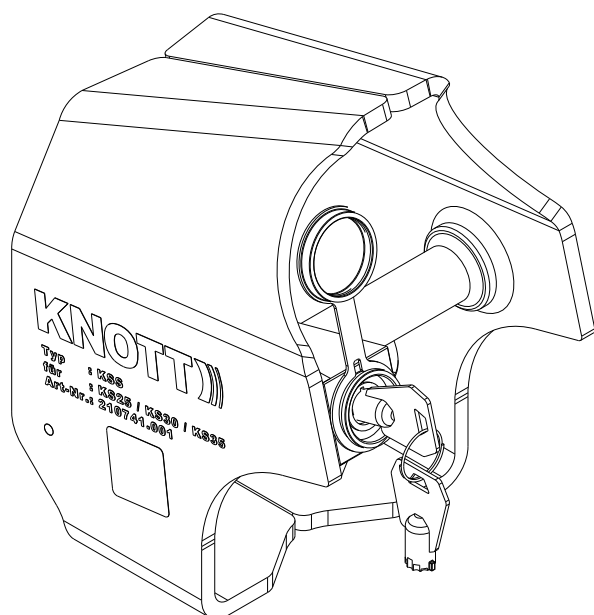

Newsletter

12.2021

Zabezpieczenie Premium dla KS25, KS30, KS35

knott.pl

Szanowni Państwo,

poniższa publikacja przedstawia zabezpieczenie antykradzieżowe dla zaczepów KS25, KS30 oraz KS35. Oferowany artykuł charakteryzuje fakt, iż poza blokadą zapobiegającą odhaczeniu zaczepu z kuli haka, uniemożliwia on odkręcenie zaczepu z suwadła urządzenia najazdowego. Zabezpieczenie wykonane jest ze stali ocynkowanej ogniowo, dzięki czemu jest mocne i odporne na działanie warunków atmosferycznych.

Zabezpieczenie oferowane jest w komplecie z kulą Safety Ball KSB50.

W zestawie znajduje się również zamek z dwoma kluczami, który jest dodatkowo zabezpieczony przed dostaniem się do wnętrza wody poprzez specjalnie dedykowaną zatyczkę zamka.

Art. Nr 210741.001

Zabezpieczenie zostało poddane procesowi certyfikacji, dzięki czemu dajemy Państwu gwarancję najwyższego standardu jakości i bezpieczeństwa

CERTIFICAAT

Kiwa SCM declares that on the basis of the initial assessment, as well as periodic assessments by Kiwa SCM, the confidence is justified that the Knott GmbH delivered vehicle security system Knott, type KSS series SCM, meets the requirements of the CCV Vehicle Security System Certification Scheme version 1.0 and CCV Vehicle Security Approval Regulations version 1.0 + C1

Approval number : **MS012102**
Approval date : 28-05-2021
Scope of application: Coupling lock (drawbar lock)
Report number; date: 20.01625.0, 19-03-2021
Certificate number: K108804/01

Brand: KNOTT
Type: KSS series SCM
Class: Standard