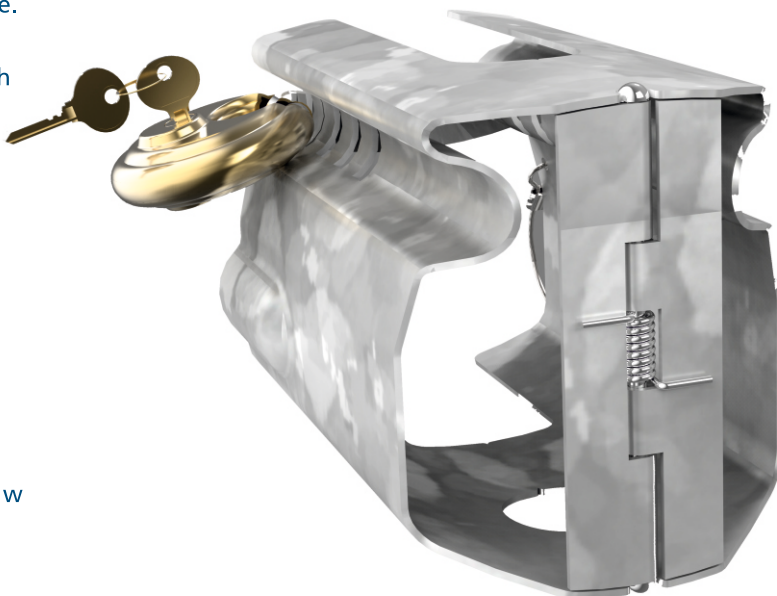

Newsletter

07.2019

Zabezpieczenie przed kradzieżą

knott.pl

Szanowni Państwo,

Każdy z nas wie jak istotne jest zabezpieczenie przyczepy przed kradzieżą, dlatego też chcielibyśmy zaoferować dwa modele zabezpieczenia montowanego na zaczepek kulowy przyczepy. Dzięki niemu Wasza przyczepa będzie zabezpieczona przed sprzęgiem, a Wy będziecie mogli spać spokojnie.

Oferowane zabezpieczenia są w dwu wersjach do wyboru: nakładane na zaczepek oraz zamykane na zaczepek kulowym.

Oba zabezpieczenia wykonane są z blachy ocynkowanej, dzięki czemu są zabezpieczone przed niekorzystnym wpływem warunków atmosferycznych, a ich żywotność jest stosunkowo długa.

Jako zabezpieczenie przed otwarciem przez osoby trzecie oferujemy kłódkę sprzedawaną w komplecie i wyposażoną w dwa kluczyki.

Art. Nr.210042.001

Art. Nr.210045.001

Szczegółowych informacji o produktach udziela Dział Handlowy KNOTT Sp. z o.o.