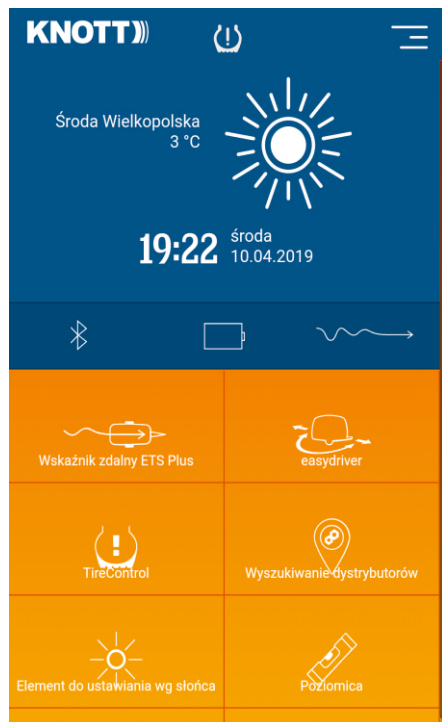

# Newsletter

06.2019

System kontroli ciśnienia w kołach

knott.pl

Szanowni Państwo,

Rozszerzając oferowany asortyment z grupy premium, chcielibyśmy zaoferować System kontroli ciśnienia w oponie. Oferowany jest on w zestawie na jedną oś i wyposażony w czujnik bezprzewodowy pozwalający na łatwy pomiar ciśnienia oraz temperatury w kole. Zestaw jest tak skonfigurowany, że można w bardzo łatwy i przystępny sposób zamontować czujniki na kołach, a następnie poprzez mobilną aplikację sparować je z Państwa telefonem. System poprzez technologię Bluetooth przesyła na bieżąco informację o ciśnieniu i temperaturze w każdym z kół.

Nasz nowy system to przede wszystkim:

- łatwa instalacja zewnętrznych czujników (narzędzie w zestawie),
- wygodne wyświetlanie bieżącej informacji poprzez aplikację KNOTT app,
- możliwe ręczne ustawienie dolnego i górnego limitu przy którym pojawia się komunikat ostrzegawczy,
- monitorowanie temperatury kół,
- dźwiękowa i wizualna informacja o przekroczeniu ustawionego limitu,
- ostrzeżenie o nagłej zmianie ciśnienia,
- informacja o stanie baterii,
- mechaniczne zabezpieczenie przed kradzieżą,
- bieżąca informacja na temat 2, 4 lub 6 czujników.

System monitorowania ciśnienia w oponach TireControl to dodatkowy system wyświetlania dla pojazdów i przyczep, które nie mają systemu sterowania jako wyposażenie standardowe. Dzięki aplikacji KNOTT App obsługa czujników jest niezwykle prosta i intuicyjna

Aplikacja KNOTT zawiera różne funkcje przydatne podczas podróży. Dostęp do menu „TireControl” można uzyskać za pomocą ikony „TireControl”

Za pomocą suwaków ustawić można limity ostrzegawcze dla ciśnienia w oponach.