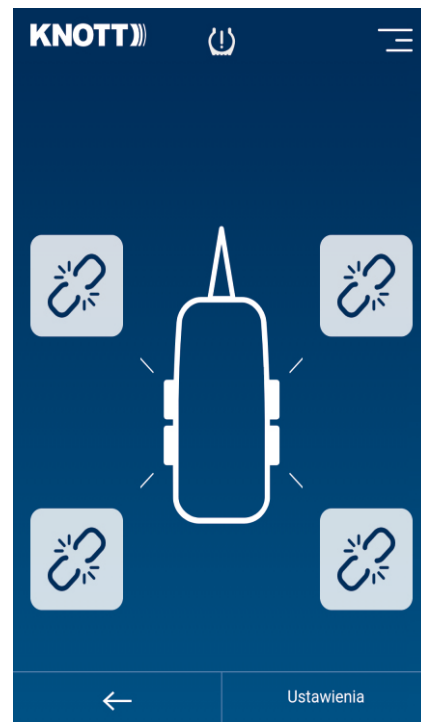

# Newsletter

06.2019

System kontroli ciśnienia w kołach

knott.pl

Szanowni Państwo,

Rozszerzając oferowany asortyment z grupy premium, chcielibyśmy zaoferować System kontroli ciśnienia w oponie. Oferowany jest on w zestawie na jedną oś i wyposażony w czujnik bezprzewodowy pozwalający na łatwy pomiar ciśnienia oraz temperatury w kole. Zestaw jest tak skonfigurowany, że można w bardzo łatwy i przystępny sposób zamontować czujniki na kołach, a następnie poprzez mobilną aplikację sparować je z Państwa telefonem. System poprzez technologię Bluetooth przesyła na bieżąco informację o ciśnieniu i temperaturze w każdym z kół.

Nasz nowy system to przede wszystkim:

- łatwa instalacja zewnętrznych czujników (narzędzie w zestawie),
- wygodne wyświetlanie bieżącej informacji poprzez aplikację KNOTT app,
- możliwe ręczne ustawienie dolnego i górnego limitu przy którym pojawia się komunikat ostrzegawczy,
- monitorowanie temperatury kół,
- dźwiękowa i wizualna informacja o przekroczeniu ustawionego limitu,
- ostrzeżenie o nagłej zmianie ciśnienia,
- informacja o stanie baterii,
- mechaniczne zabezpieczenie przed kradzieżą,
- bieżąca informacja na temat 2, 4 lub 6 czujników.

System monitorowania ciśnienia w oponach TireControl to dodatkowy system wyświetlania dla pojazdów i przyczep, które nie mają systemu sterowania jako wyposażenie standardowe. Dzięki aplikacji KNOTT App obsługa czujników jest niezwykle prosta i intuicyjna

Aplikacja KNOTT zawiera różne funkcje przydatne podczas podróży. Dostęp do menu „TireControl” można uzyskać za pomocą ikony „TireControl”

Za pomocą suwaków ustawić można limity ostrzegawcze dla ciśnienia w oponach.