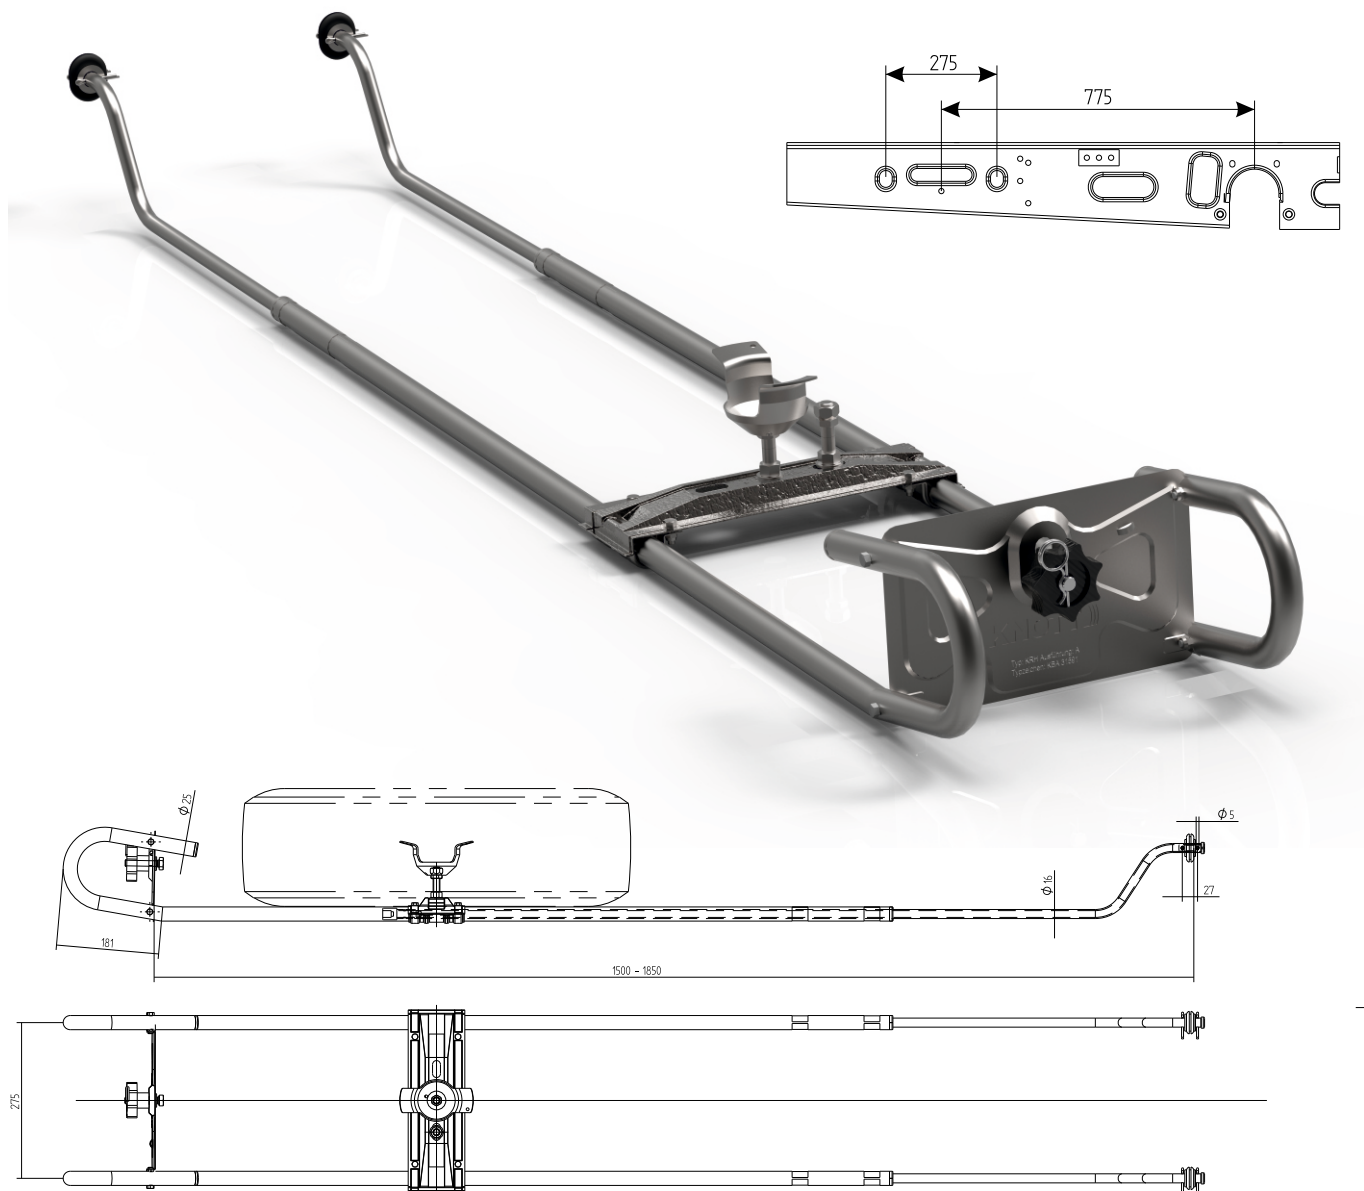

- przystosowany do montażu na ramach o szerokości 1500-1850mm,
- regulacja jest płynna i bezstopniowa
- wykonanie z rury o średnicach 16mm i 25mm, zabezpieczonej przed korozją, dzięki czemu otrzymaliśmy bardzo mocną, trwałą i wytrzymałą konstrukcję,
- dopasowany do każdego rodzaju kół stosowanych w przyczepach kempingowych

Sposób montażu wspornika w ramie przyczepy kempingowej

Wspornik mocuje się w ramie poprzez przetłoczony otwory wykonane w podłużnicach ramy przyczepy kempingowej. Podczas jazdy jest on zabezpieczony za pomocą śruby i nakrętki z uchwytem, dzięki czemu możliwe jest łatwe odkręcenie wspornika i wyciągnięcie koła zapasowego, kiedy to konieczne. Wspomniany uchwyt nakrętki jest dodatkowo zabezpieczony zawleczką, która ma za zadanie uniemożliwić odkręcanie podczas drgań towarzyszących jeździe z przyczepą.

Koło mocowane jest do specjalnej płyty poprzez nakrętkę, która wykorzystuje otwór centralny felgi do ustawienia i zabezpieczenia podczas jazdy.

W momencie kiedy mamy sytuację awaryjną na drodze koło zapasowe można w łatwy sposób wysunąć na wsporniku spod podwozia przyczepy i równie prosto zdjąć koło ze wspornika.

To idealne rozwiązanie pozwalające na zaoszczędzenie miejsca bez potrzeby rezygnowania z bezpieczeństwa jakim jest niewatoliwie koło zapasowe podczas podróży z przyczepą kempingowa.

Art. Nr. 421241.001