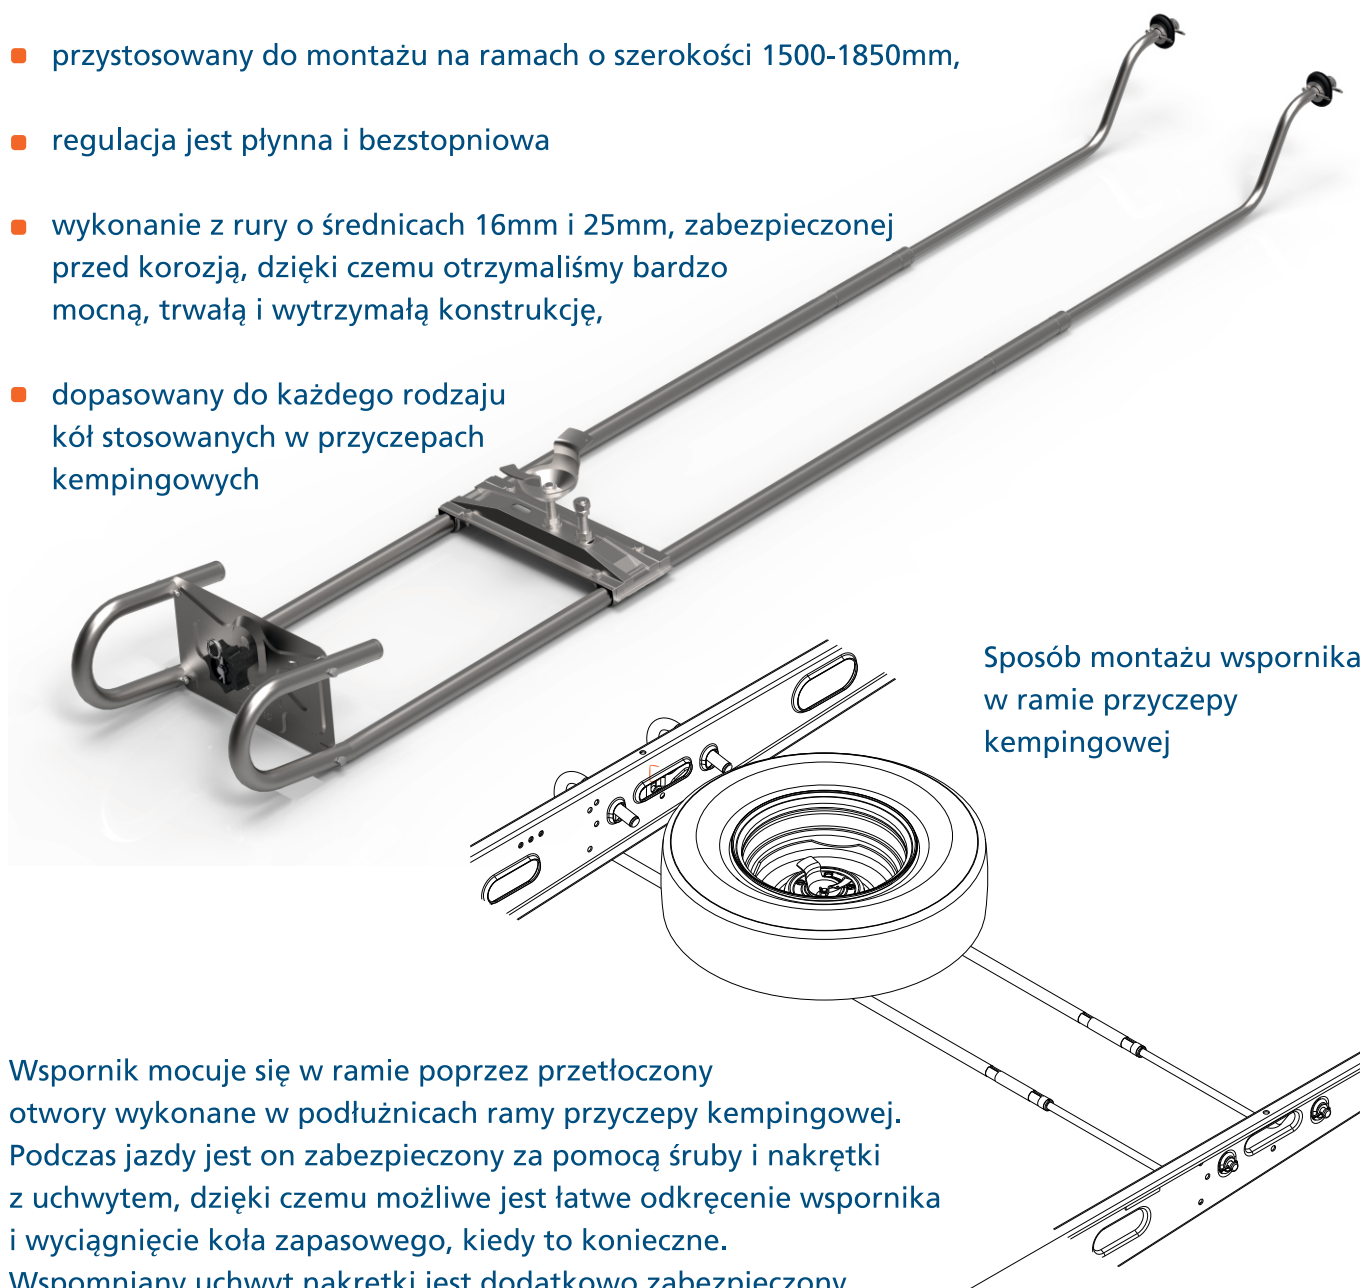

Newsletter

05.2019

Wspornik koła zapasowego

knott.pl

Szanowni Państwo,

Wychodząc na przeciw oczekiwaniom rynku chcielibyśmy zaoferować Państwu uniwersalny wspornik koła zapasowego przeznaczony do stosowania w przyczepach kempingowych. Zdecydowanym atutem jest możliwość zastosowania w ramach wyposażonych w podzespoły naszej firmy, jak i naszych konkurentów.

- przystosowany do montażu na ramach o szerokości 1500-1850mm,
- regulacja jest płynna i bezstopniowa
- wykonanie z rury o średnicach 16mm i 25mm, zabezpieczonej przed korozją, dzięki czemu otrzymaliśmy bardzo mocną, trwałą i wytrzymałą konstrukcję,
- dopasowany do każdego rodzaju kół stosowanych w przyczepach kempingowych

Sposób montażu wspornika w ramie przyczepy kempingowej

Wspornik mocuje się w ramie poprzez przetłoczony otwory wykonane w podłużnicach ramy przyczepy kempingowej. Podczas jazdy jest on zabezpieczony za pomocą śruby i nakrętki z uchwytem, dzięki czemu możliwe jest łatwe odkręcenie wspornika i wyciągnięcie koła zapasowego, kiedy to konieczne. Wspomniany uchwyt nakrętki jest dodatkowo zabezpieczony zawleczką, która ma za zadanie uniemożliwić odkręcanie podczas drgań towarzyszących jeździe z przyczepą.

Koło mocowane jest do specjalnej płyty poprzez nakrętkę, która wykorzystuje otwór centralny felgi do ustawienia i zabezpieczenia podczas jazdy.

W momencie kiedy mamy sytuację awaryjną na drodze koło zapasowe można w łatwy sposób wysunąć na wsporniku spod podwozia przyczepy i równie prosto zdjąć koło ze wspornika.