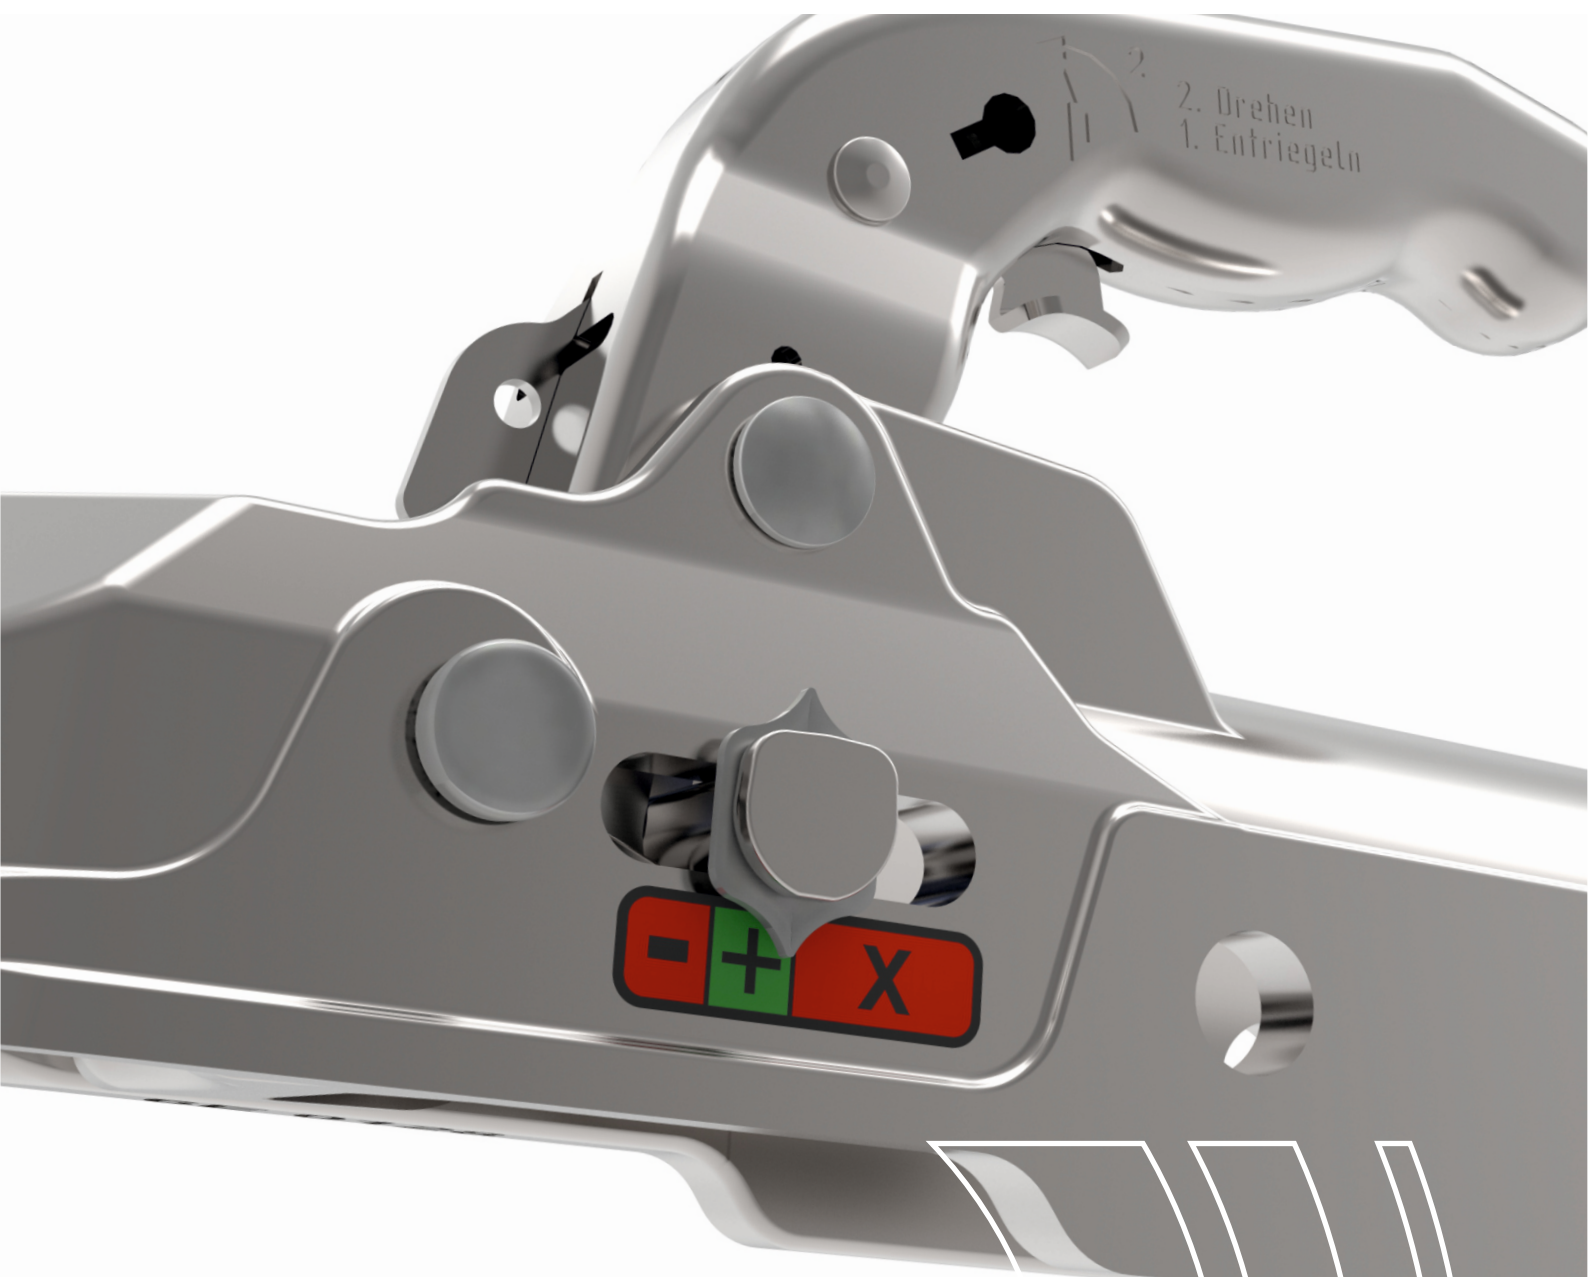

# Newsletter

04.2021

Zaczepy Knott K35

knott.pl

Szanowni Państwo,

pragniemy poinformować, iż zaczepek K35 został zmodyfikowany oraz przebadany przez jednostkę certyfikującą dzięki czemu zwiększony został dopuszczalny nacisk pionowy na kulę do **250kg**.

Doskonale zdajemy sobie sprawę, iż wielu klientów oczekiwało na taką zmianę i liczymy, że dzięki temu zaspokoimy Państwa oczekiwania odnośnie zaczepek kulowych dla urządzeń najazdowych do 3500kg.

Na rysunkach obok przedstawiamy zakres współpracy zaczepek K35-C z kulą pojazdu ciągnącego. Zakres pracy określa maksymalne kąty pod jakimi zaczepek może pracować przy jednoczesnej pewności, że zaczepek nie wypnie się z kuli haka pojazdu ciągnącego

**K35-C  
S-250kg**

Zaczepek posiada wskaźnik zużycia oraz prawidłowego napięcia, dzięki czemu w łatwy sposób uzyskujemy informację, czy jazda z przyczepą jest bezpieczna, czy też należy zaczepek wymienić na nowy

### UWAGA

Wersja zaczepty K35-A 6E0018.004 z mocowaniem na śruby M12/M12 pozwala na nacisk pionowy S-200kg

Zaczepty można montować, na wszystkich urządzeniach najazdowych z suwadłem o średnicy znamionowej 60mm - K35-C oraz średnicy znamionowej 50mm - KF35-A, czyli na każdym urządzeniu najazdowym wyposażonym w takie suwadła oferowanym przez naszą firmę, ale również przez urządzenia najazdowe konkurencji.