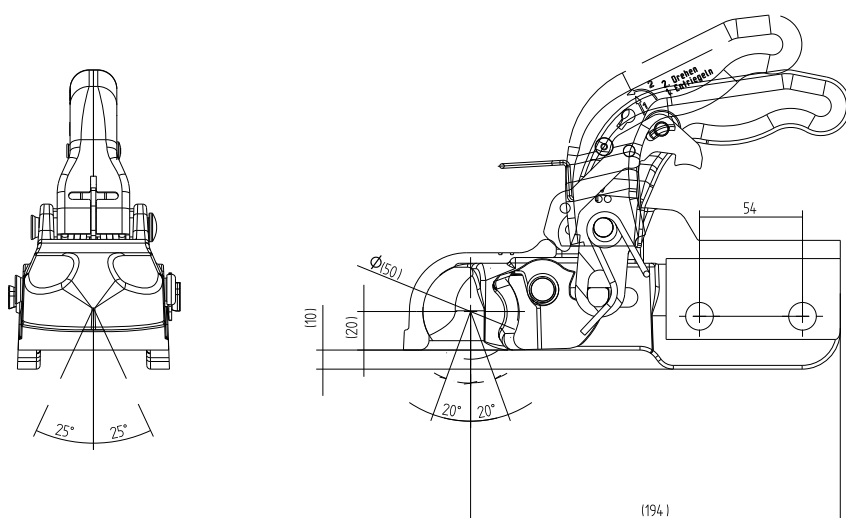

# Newsletter

04.2021

Zaczepy Knott K35

knott.pl

Szanowni Państwo,

pragniemy poinformować, iż zaczepek K35 został zmodyfikowany oraz przebadany przez jednostkę certyfikującą dzięki czemu zwiększony został dopuszczalny nacisk pionowy na kulę do **250kg**.

Doskonale zdajemy sobie sprawę, iż wielu klientów oczekiwało na taką zmianę i liczymy, że dzięki temu zaspokoimy Państwa oczekiwania odnośnie zaczepek kulowych dla urządzeń najazdowych do 3500kg.

Na rysunkach obok przedstawiamy zakres współpracy zaczepek K35-C z kulą pojazdu ciągnącego. Zakres pracy określa maksymalne kąty pod jakimi zaczepek może pracować przy jednoczesnej pewności, że zaczepek nie wypnie się z kuli haka pojazdu ciągnącego

**K35-C  
S-250kg**

Zaczepek posiada wskaźnik zużycia oraz prawidłowego napięcia, dzięki czemu w łatwy sposób uzyskujemy informację, czy jazda z przyczepą jest bezpieczna, czy też należy zaczepek wymienić na nowy

### UWAGA

Wersja zaczepty K35-A 6E0018.004 z mocowaniem na śruby M12/M12 pozwala na nacisk pionowy S-200kg

Zaczepty można montować, na wszystkich urządzeniach najazdowych z suwadłem o średnicy znamionowej 60mm - K35-C oraz średnicy znamionowej 50mm - KF35-A, czyli na każdym urządzeniu najazdowym wyposażonym w takie suwadła oferowanym przez naszą firmę, ale również przez urządzenia najazdowe konkurencji.