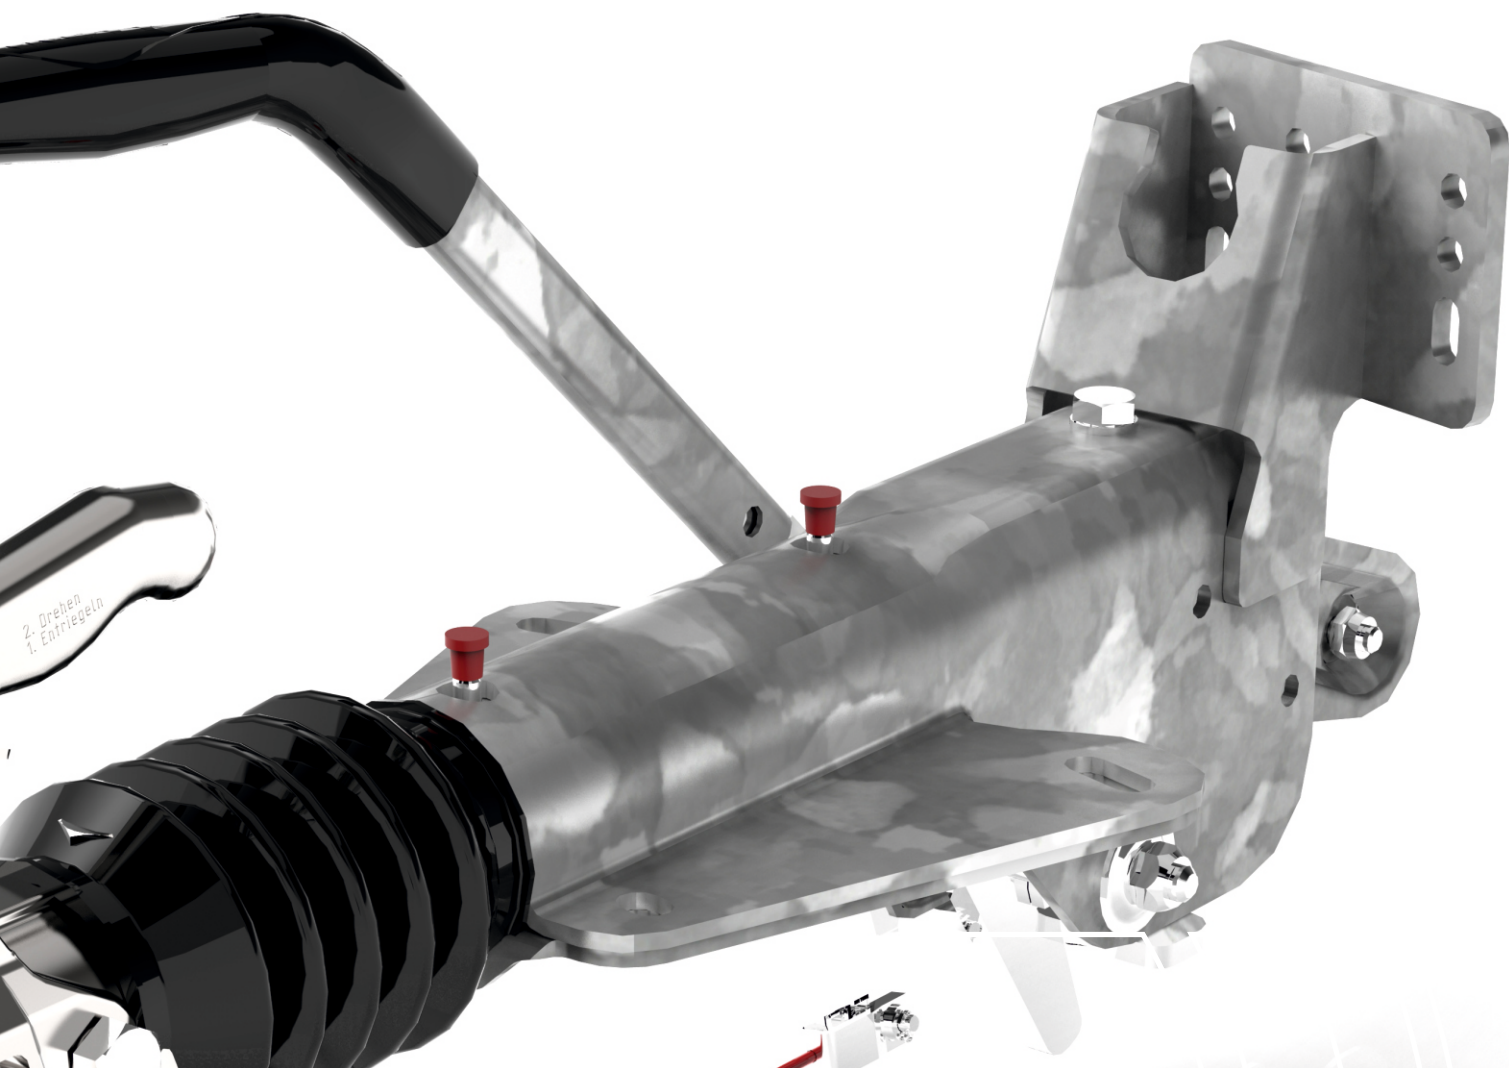

Newsletter

05.2020

Urządzenia najazdowe z konsola

knott.pl

Szanowni Państwo,

pragniemy poinformować Państwa, że standardowe konsole urządzeń najzdowych zostały zmodyfikowane. Od teraz konsola standardowa będzie ustawiana pod kątem 15 stopni, co ułatwia ustawienie koła maksymalnie blisko osi wzdłużnej przyczepy, przy równoczesnym uniknięciu kolizji z prętem hamulcowym. Montaż koła podporowego blisko osi pozwala zminimalizować moment gnący działający na obudowę koła podporowego zwiększając jego żywotność.

Dodatkowym plusem jest również dużo łatwiejsze manewrowanie przyczepą na postoju, ze względu na minimalizację dodatkowych obciążeń wynikających z wyżej wspomnianego momentu.

Opisana zmiana będzie następować stopniowo i w okresie przejściowym może zdarzyć się, że otrzymacie Państwo urządzenie ze starą - prostą konsolą oraz z nową - odchyloną. Jeśli z jakiś powodów musicie Państwo otrzymać urządzenia z prostą konsolą to prosimy o kontakt z handlowcem Państwa obsługującym.