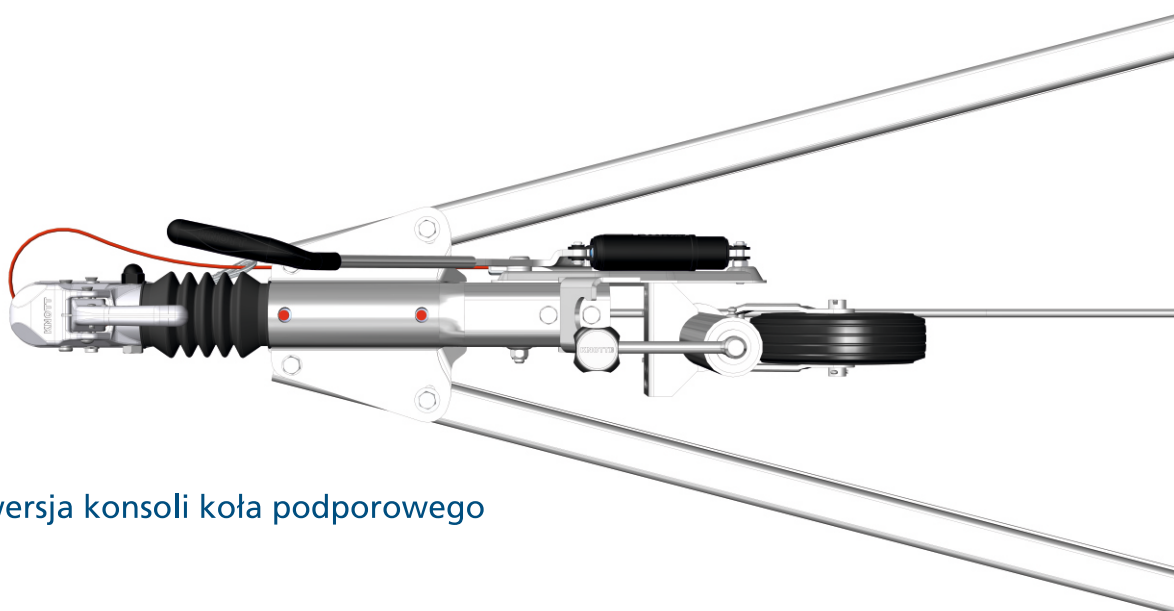

Stara wersja konsoli koła podporowego

Szczegółowych informacji o produktach udziela Dział Handlowy KNOTT Sp. z o.o.

KNOTT

KNOTT Sp. z o.o.

63-011 Pławce
Zdziechowice 100
tel. 61 287 60 00
fax 61 287 60 01
info@knott.pl
www.knott.pl

02-230 Warszawa
ul. Jutrzenki 50
tel./fax 22 846 02 90
warszawa@knott.pl

41-103 Siemianowice Śląskie
ul. Łącząca 1
tel. 32 765 32 30
tel./fax 032 765 32 31
siemianowice@knott.pl

80-557 Gdańsk
ul. Załogowa 6
tel. 58 341 33 08
gdansk@knott.pl