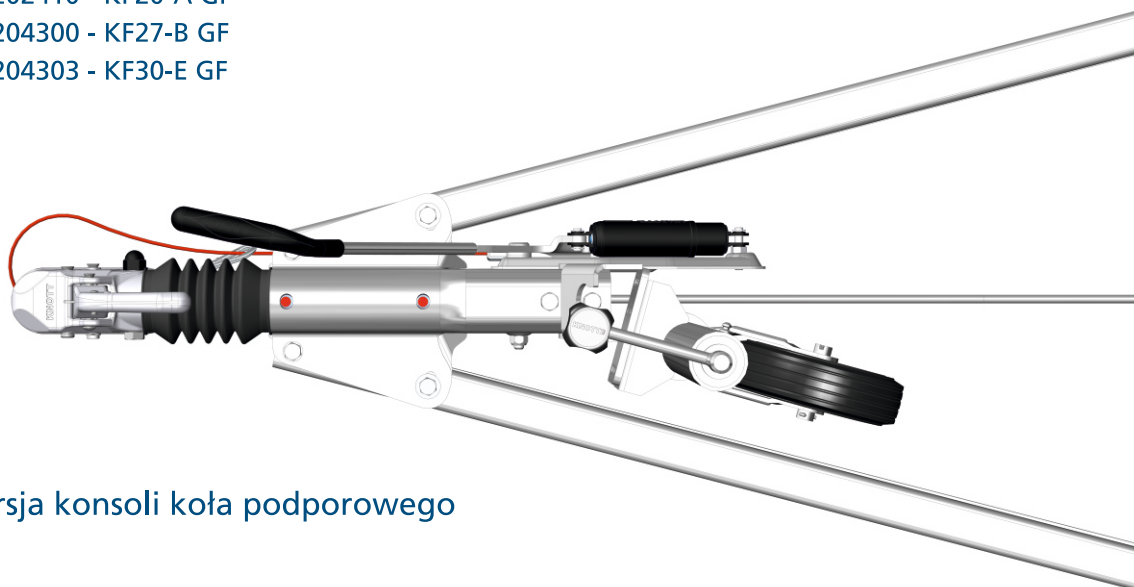

Lista urządzeń, których dotyczy zmiana to między innymi:

- art. nr 206869 - KFL12-C GF
- art. nr 202475 - KF13-E GF
- art. nr 203161 - KF13-C GF
- art. nr 202597 - KF17-E GF
- art. nr 202410 - KF20-A GF
- art. nr 204300 - KF27-B GF
- art. nr 204303 - KF30-E GF

Nowa wersja konsoli koła podporowego