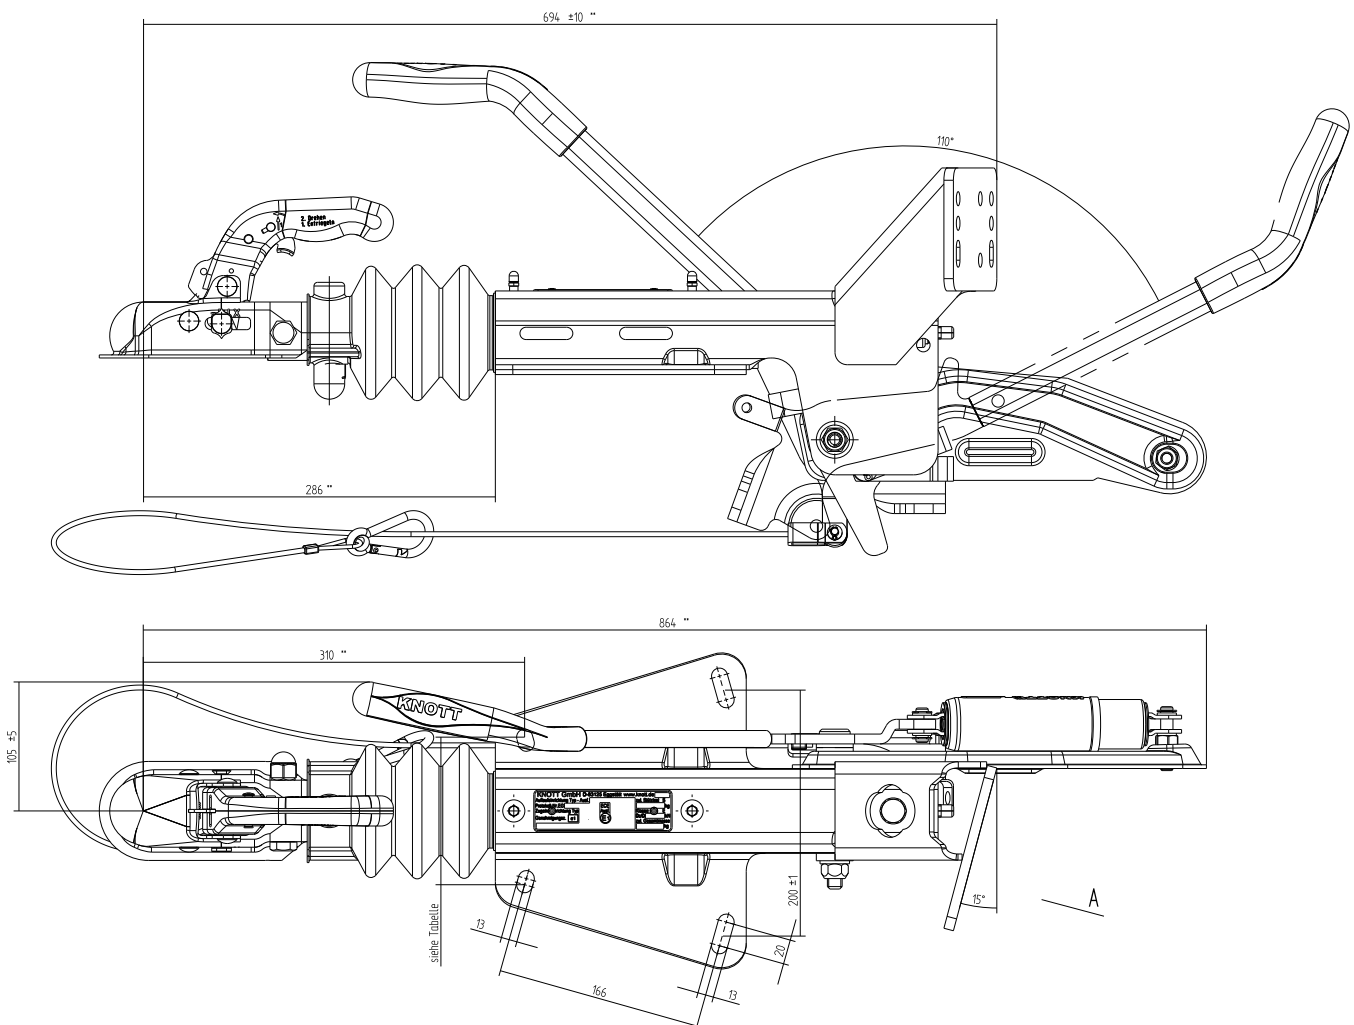

Newsletter

05.2020

Urządzenia najazdowe z konsola

knott.pl

Szanowni Państwo,

pragniemy poinformować Państwa, że standardowe konsole urządzeń najzdowych zostały zmodyfikowane. Od teraz konsola standardowa będzie ustawiana pod kątem 15 stopni, co ułatwia ustawienie koła maksymalnie blisko osi wzdłużnej przyczepy, przy równoczesnym uniknięciu kolizji z prętem hamulcowym. Montaż koła podporowego blisko osi pozwala zminimalizować moment gnący działający na obudowę koła podporowego zwiększając jego żywotność.

Dodatkowym plusem jest również dużo łatwiejsze manewrowanie przyczepą na postoju, ze względu na minimalizację dodatkowych obciążeń wynikających z wyżej wspomnianego momentu.

Opisana zmiana będzie następować stopniowo i w okresie przejściowym może zdarzyć się, że otrzymacie Państwo urządzenie ze starą - prostą konsolą oraz z nową - odchyloną. Jeśli z jakiś powodów musicie Państwo otrzymać urządzenia z prostą konsolą to prosimy o kontakt z handlowcem Państwa obsługującym.