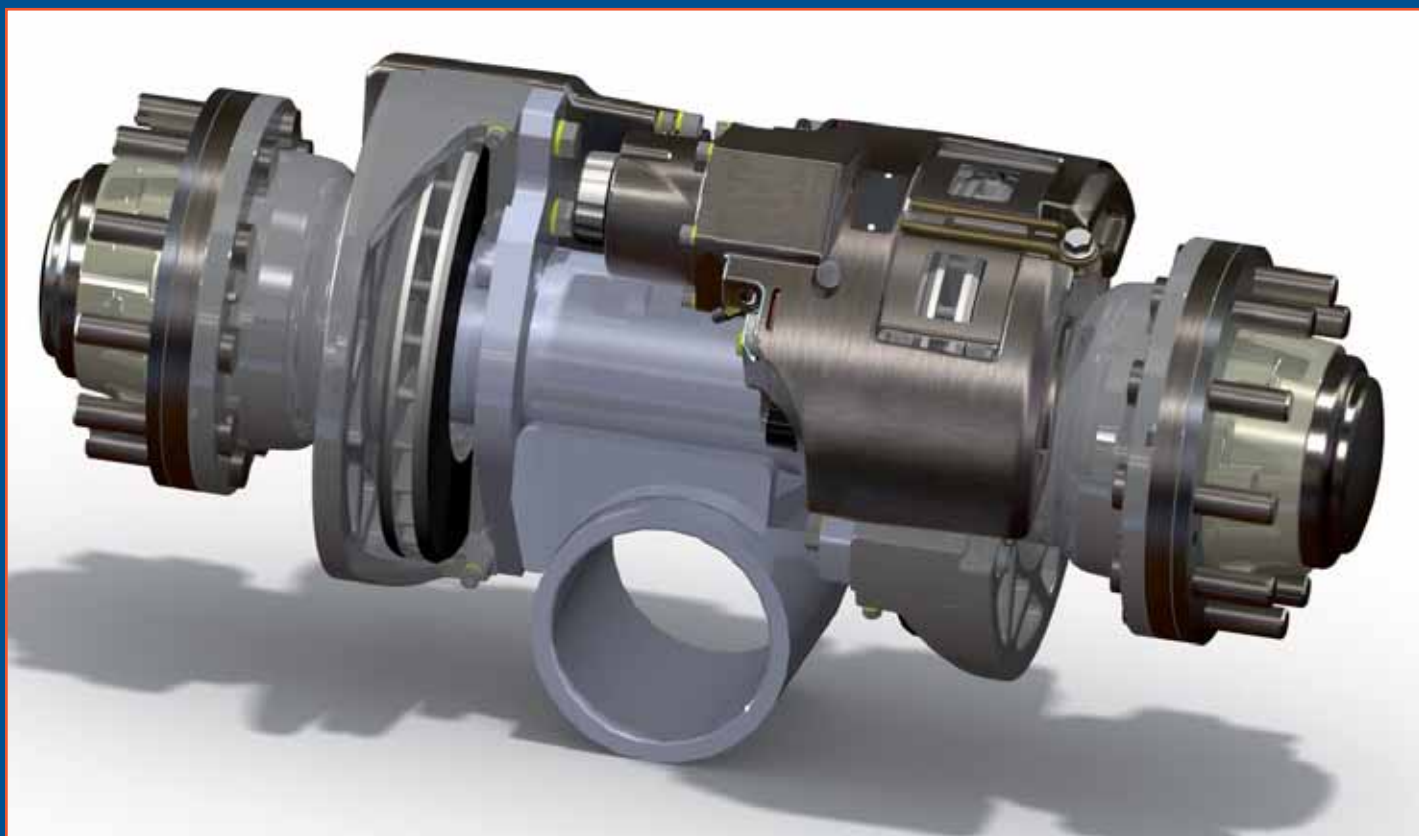

Denn Knott liefert Bremse und Achse maßgeschneidert aus einer Hand. Knotts hochspezialisierte Konstruktion und Produktion unter einem Dach machen dies möglich!

Mit der Knott Trommelbremse: Klassisch und bewährt

- Robuste und einfache Bauweise mit bewährten S-Nockenbremsen
- Geringe Betriebs- und Ersatzteilkosten
- Hohe Belagreserven
- Geringe Betätigungskräfte durch innere Verstärkung
- Guter Schutz vor Verschmutzung
- Auch für 15 Zoll-Räder einsetzbar
- Komplett mit automatischem Gestängesteller und Membranzylinder

Ein Los Knott Pendelachsen mit Trommelbremsen: zur Auslieferung bereit

Suchen Sie die für Ihr Fahrzeug
maßgeschneiderte Pendelachse?
Dann ist Knott der Partner Ihrer Wahl!

Im Einsatz längst bewährt: Knott Pendelachse mit Scheibenbremse

Mit der Knott Scheibenbremse: Innovativ und leistungsstark

- Spitzenleistung im Kompaktformat: die Bremse mit der weltweit höchsten Leistungsdichte in ihrer Größe
- Ab 17,5" Felgenreiße einbaubar (8 t Achslast, bis zu 80 km/h Fahrzeuggeschwindigkeit!)
- Federspeicherbremse integrierbar
- Bei 19,5" Felgen: Belagwechsel ohne Radwechsel möglich
- Feststellbremse längs zur Achse angeordnet