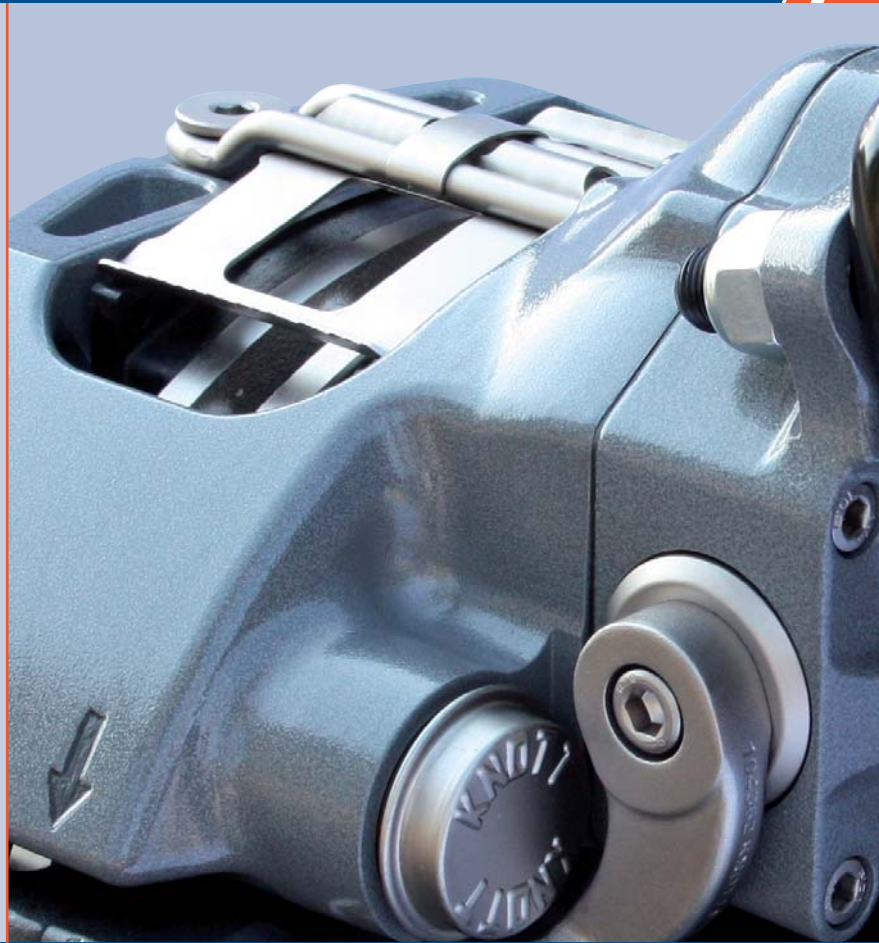

## Pneumatischer Gleitsattel PGS15

# Spitzenleistung in der 15" Felge

Ein kompaktes Meisterstück

- Rein pneumatisch: **bis zum Rad**
- Maßgeschneidert **für 15" Felgen**
- **Enorme** Bremsleistung
- Hohe **thermische Belastbarkeit**
- Einfacher, **robuster Aufbau**
- Höchste Servicefreundlichkeit:  
Brems Scheibentausch **ohne Naben-Demontage**