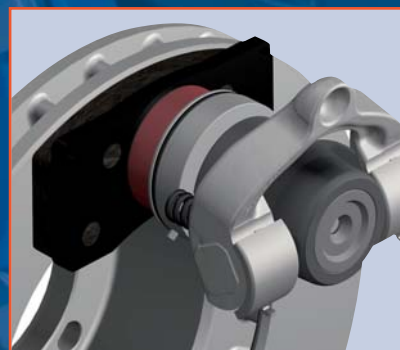

Einstempel-Betätigung
Wenige Komponenten, für hohe Betriebssicherheit; intelligente Anordnung garantiert gleichmäßige Belag-Abnutzung

www.knott-group.com

KNOTT GROUP
BRAKE AND TRAILER TECHNOLOGY

We make your brake

Knott GmbH

Obinger Strasse 15 • Postfach 20 • D-83125 Eggstätt • Telefon: 0 80 56 / 906-0 • Fax: 0 80 56 / 906-103
Gutenbergstrasse 21 • D-93128 Regenstauf • Telefon: 0 94 02 / 93 17-0 • Fax: 0 94 02 / 93 17-99
info@knott.de • www.knott.de