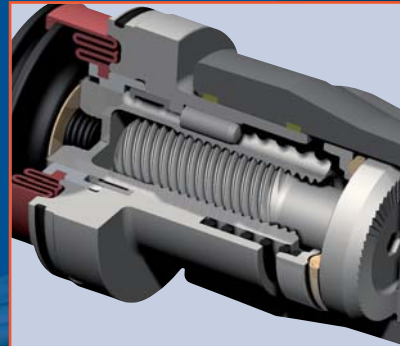

Kompakt. Genial. Überlegen.

KNOTT PGS15: Die überzeugende Bremslösung bei 15" Felgen

Minimale Einbaugröße –
maximale Leistung

Gut zu wissen!

Scheibenbremsen in Nutzfahrzeugen werden zum Standard in leichten Achsen: konstante, gleichmäßige Bremswirkung, kaum Fading, bessere Wärmeabfuhr, hoher Bremskomfort. Servicearbeiten – insbesondere der Belag- und Bremsscheibentausch – sind in Rekordzeit erledigt.

15" Räder können jetzt pneumatisch gebremst werden!

Das Konzept dieser neuen KNOTT Scheibenbremse überzeugt in jeder Hinsicht:

- Hohe Steifigkeit bei minimalem Gewicht (< 20 kg) durch FEM-Optimierung
- Zugelassen für Achslasten bis 3.200 kg!
- Mit Verschleißsensor
- Wartungsfreie Axiallager
- Optionale Feststellbremse über Seilzug: minimaler Bauraum der gesamten Bremse
- ABS ready

Automatischer Verschleißnachsteller mit großem Hub
Sofortige Betriebsbereitschaft nach einmaligem Bremsen, z. B. nach Bremsbelagwechsel.