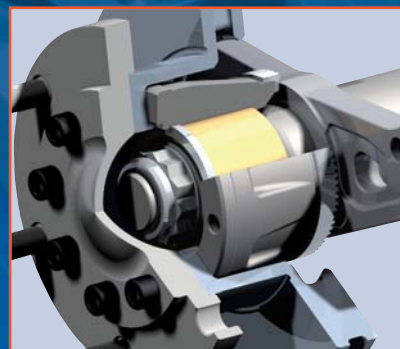

Nabe mit integriertem Kegelrollenlager und adaptierbarem Polrad
Kompaktlager von